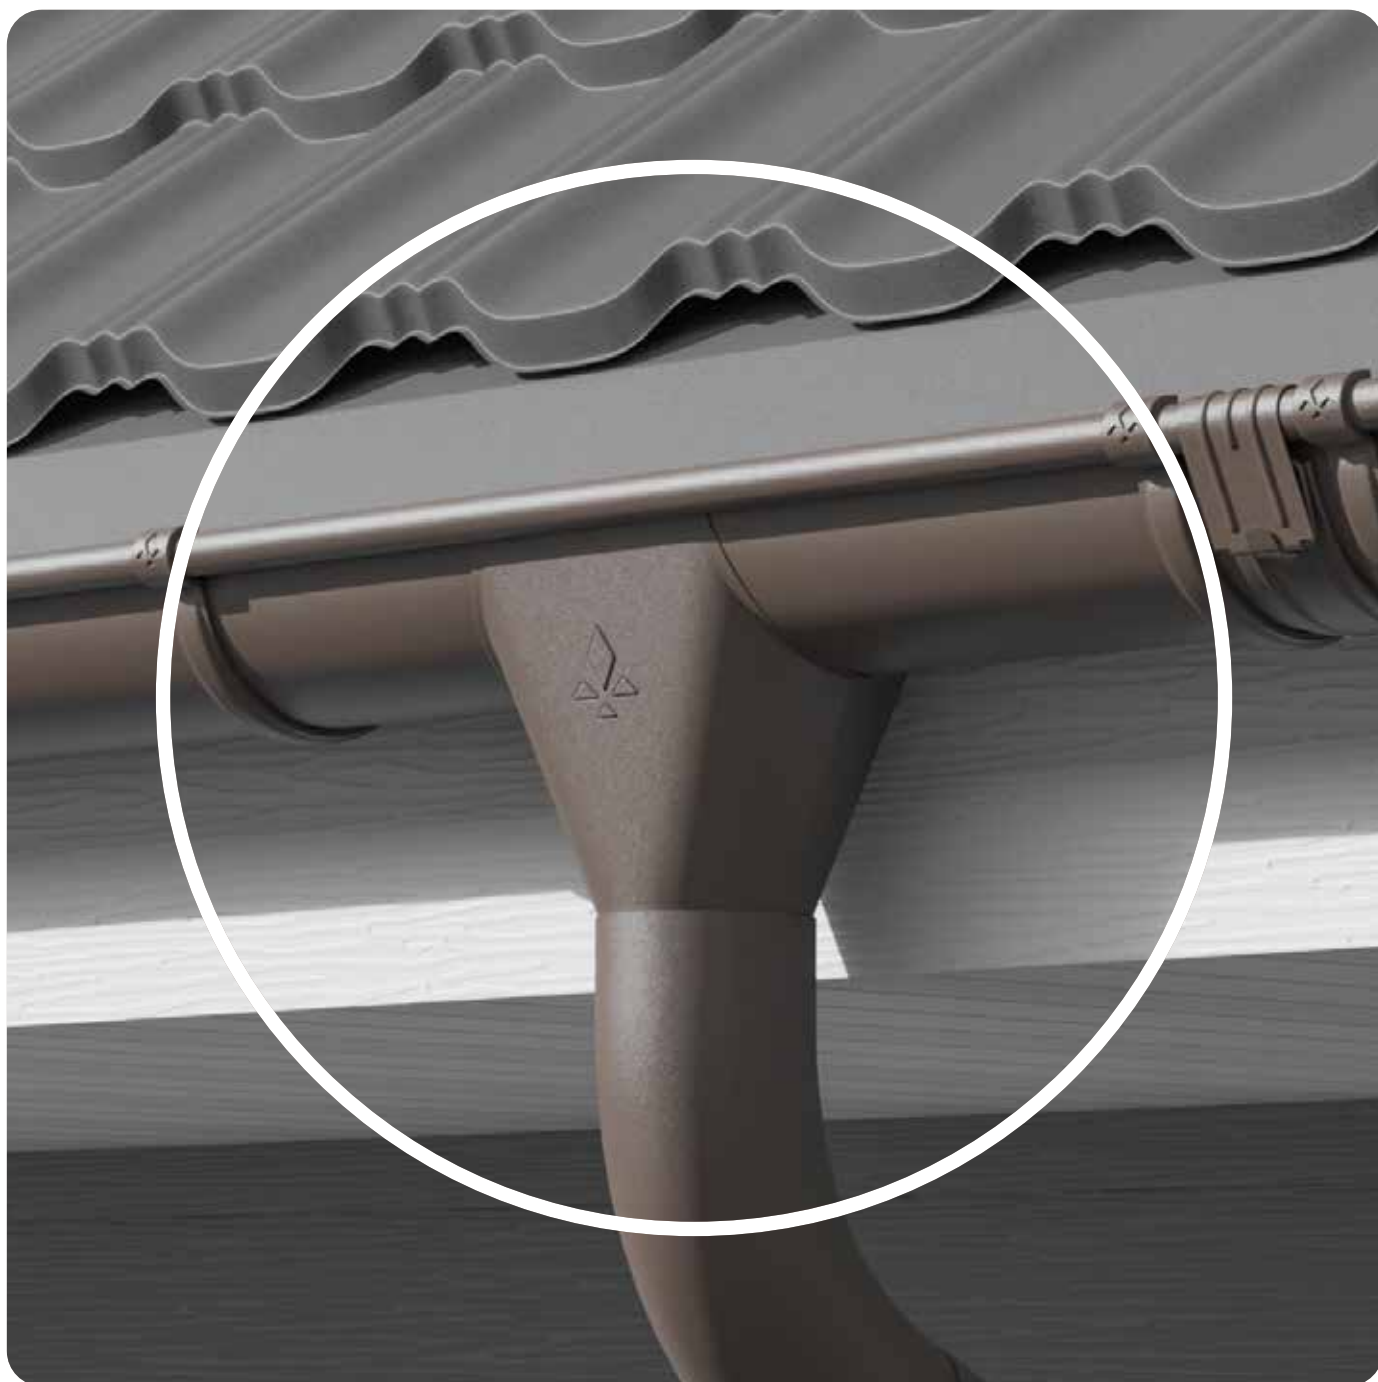

Водосточная система

asyst.ru