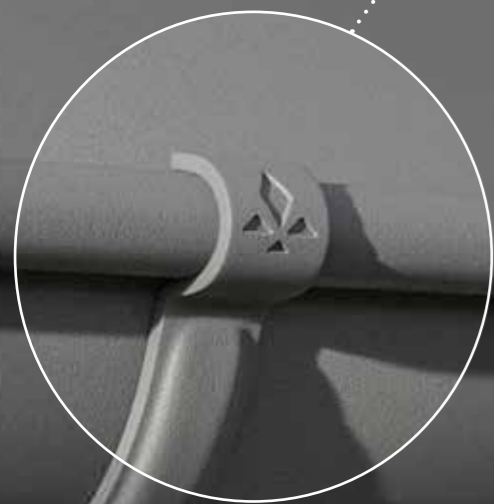

Крюки крепления желоба с ребрами жёсткости — уверенно выдерживают силовые нагрузки

Фирменный знак на элементах системы — защита от подделок

Первый класс цинкования (до 275 гр./м²) — увеличивает срок службы системы

Увеличенная пропускная способность желоба (+20%)